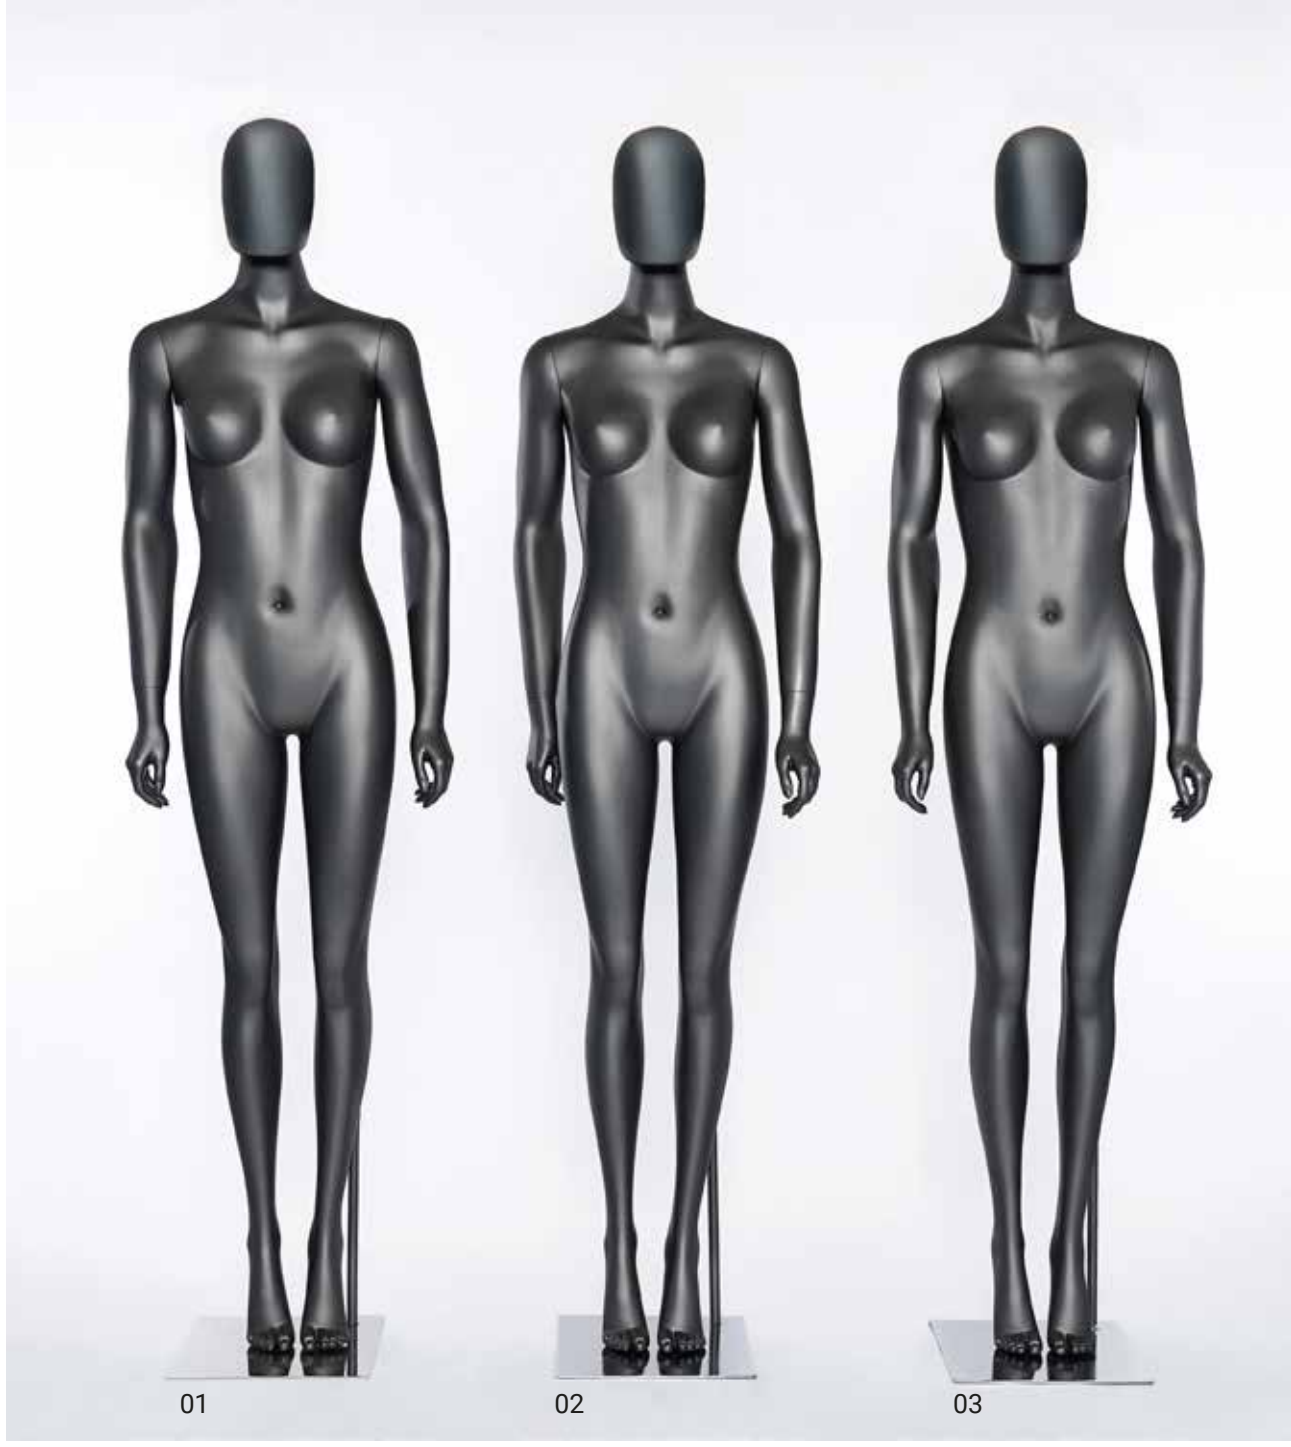

Para que possamos iniciar mais uma parceria de sucesso, estamos à disposição.

QUALIDADE sofisticada

Classic

- 01 . ref.: 298/45/BL altura: 1,84 m. largura: 63 cm. quadril: 90 cm. busto: 83 cm
- 02 . ref.: 274/45/BL altura: 1,84 m. largura: 47 cm. quadril: 90 cm. busto: 83 cm
- 03 . ref.: 297/45/BL altura: 1,84 m. largura: 60 cm. quadril: 90 cm. busto: 83 cm

- 01 . ref.: 242/45/BL altura: 1,82 m. largura: 53 cm. quadril: 90 cm. busto: 80 cm
- 02 . ref.: 246/45/BL altura: 1,82 m. largura: 53 cm. quadril: 90 cm. busto: 80 cm
- 03 . ref.: 244/45/BL altura: 1,82 m. largura: 56 cm. quadril: 90 cm. busto: 80 cm

Essence

Allure

01 . ref.: 234/45/GF altura: 1,81 m. largura: 46 cm. quadril: 86 cm. busto: 82 cm
02 . ref.: 256/45/GF altura: 1,81 m. largura: 43 cm. quadril: 86 cm. busto: 82 cm
03 . ref.: 255/45/GF altura: 1,81 m. largura: 42 cm. quadril: 86 cm. busto: 82 cm

01 . ref.: 105/14/BL altura: 1,84 m. largura: 60 cm. quadris: 93 cm. busto: 92 cm
02 . ref.: 104/14/BL altura: 1,84 m. largura: 60 cm. quadris: 93 cm. busto: 92 cm
03 . ref.: 106/14/BL altura: 1,84 m. largura: 60 cm. quadris: 93 cm. busto: 92 cm