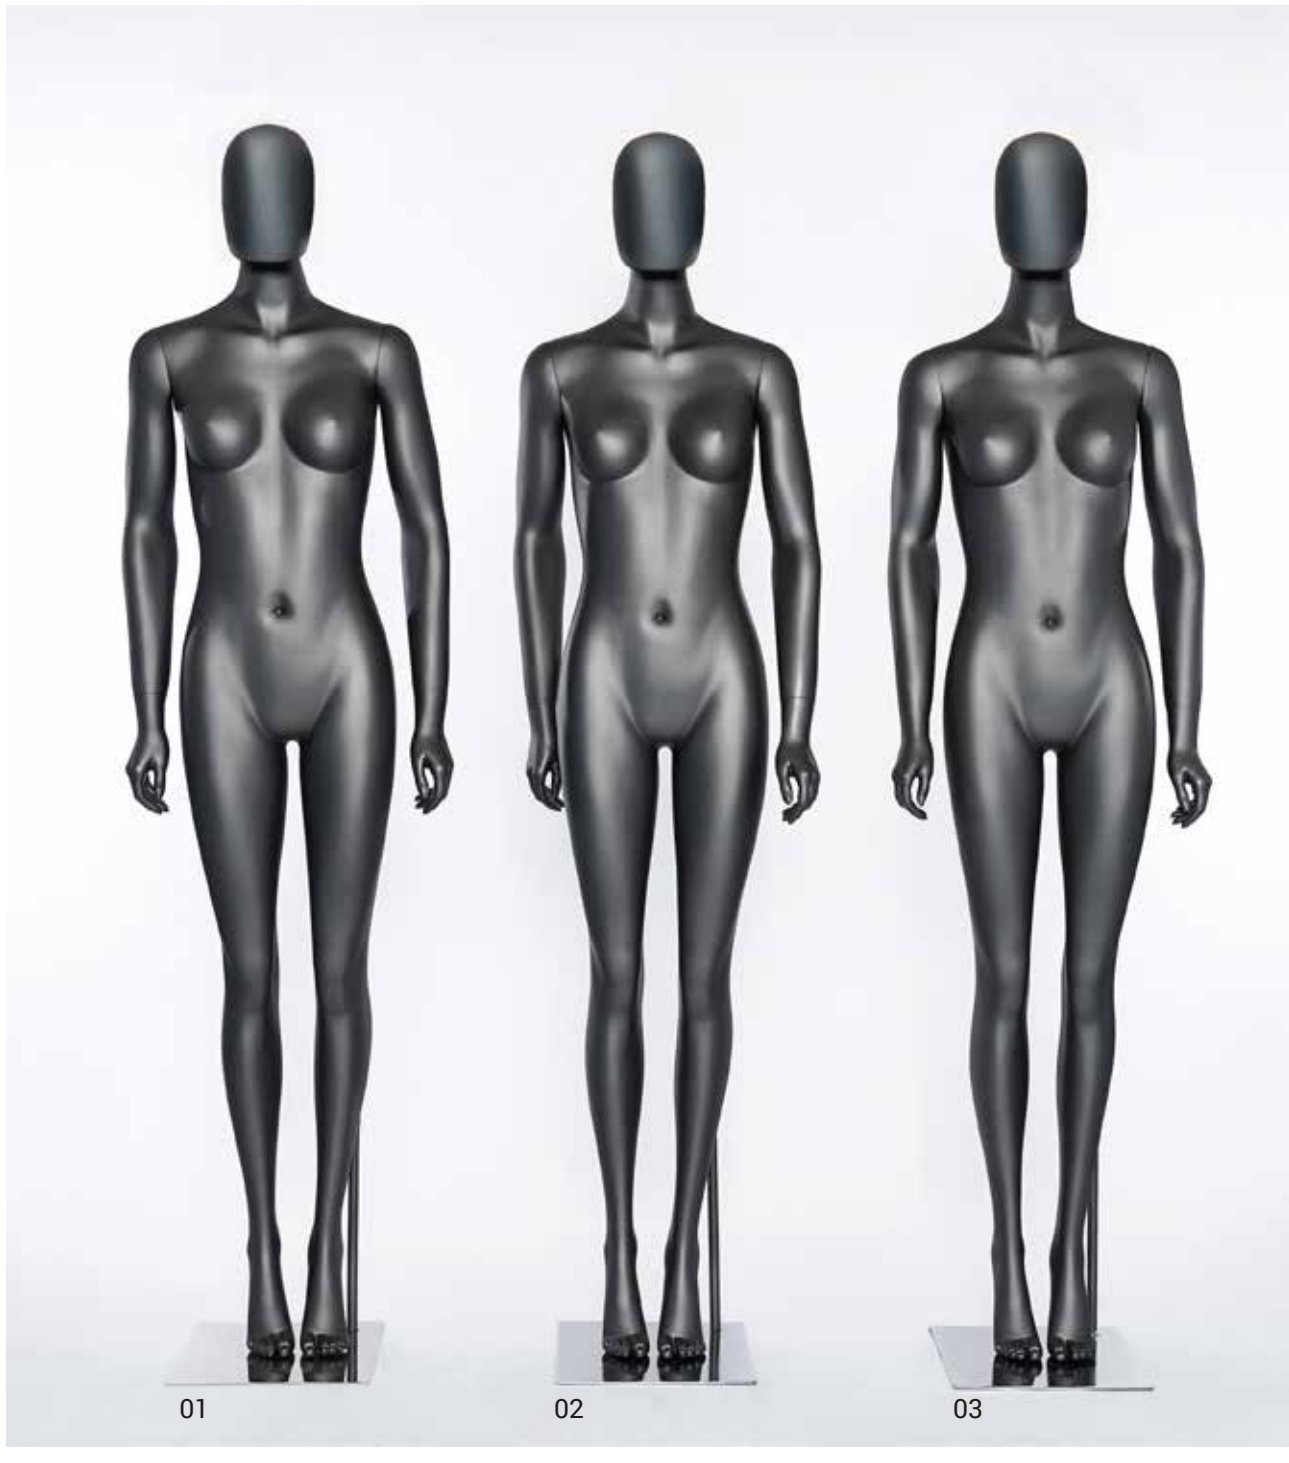

Premium

Millenium

01 . ref.: 252/45/GL altura: 1,82 m. largura: 46 cm. quadril: 90 cm busto: 85 cm
02 . ref.: 253/45/GL altura: 1,82 m. largura: 46 cm. quadril: 90 cm busto: 85 cm
03 . ref.: 275/45/GL altura: 1,82 m. largura: 50 cm. quadril: 90 cm busto: 85 cm

01 . ref.: 282/34/BP altura: 1,87 m. largura: 50 cm. quadril: 92 cm busto: 87 cm
02 . ref.: 273/34/BP altura: 1,87 m. largura: 52 cm. quadril: 92 cm busto: 87 cm
03 . ref.: 283/34/BP altura: 1,87 m. largura: 60 cm. quadril: 92 cm busto: 87 cm

Paris

01 . ref.: 207/45/GL altura: 1,79 m. largura: 53 cm. quadril: 91 cm busto: 81 cm
02 . ref.: 202/45/GL altura: 1,79 m. largura: 58 cm. quadril: 91 cm busto: 81 cm

Spirit

01 . ref.: 237/45/PF altura: 1,24 m. largura: 47 cm. quadril: 87 cm. busto: 86 cm
02 . ref.: 279/45/PF altura: 1,24 m. largura: 47 cm. quadril: 87 cm. busto: 86 cm

Spirit

Titanium

01 / 02 / 03 . ref.: 285/45/GF altura: 1,92 m . largura: 50 cm . quadril: 92 cm . busto: 87 cm

01 . ref.: 276/14/BL altura: 1,82 m . largura: 48 cm . quadril: 89 cm . busto: 82 cm
02 . ref.: 122/14/BL altura: 1,90 m . largura: 50 cm . quadril: 97 cm . busto: 98 cm
03 . ref.: 199/14/BL altura: 1,90 m . largura: 50 cm . quadril: 97 cm . busto: 93 cm